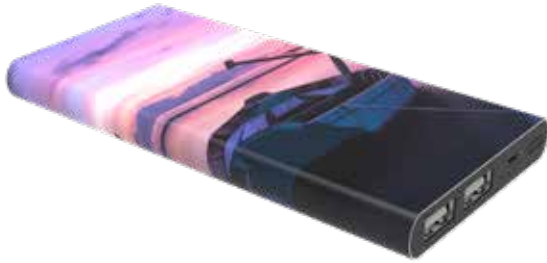

POWERIT⚡NOW

POWERIT-NOW 10.000 mAh

Material:	Metall
Farbe:	schwarz
Kapazität:	10.000 mAh
Produktgrösse:	148 x 72 x 15 mm
Personalisierung:	Max Print
Druckbereich:	148 x 72 mm
Bestellmenge:	ab 25 Stück